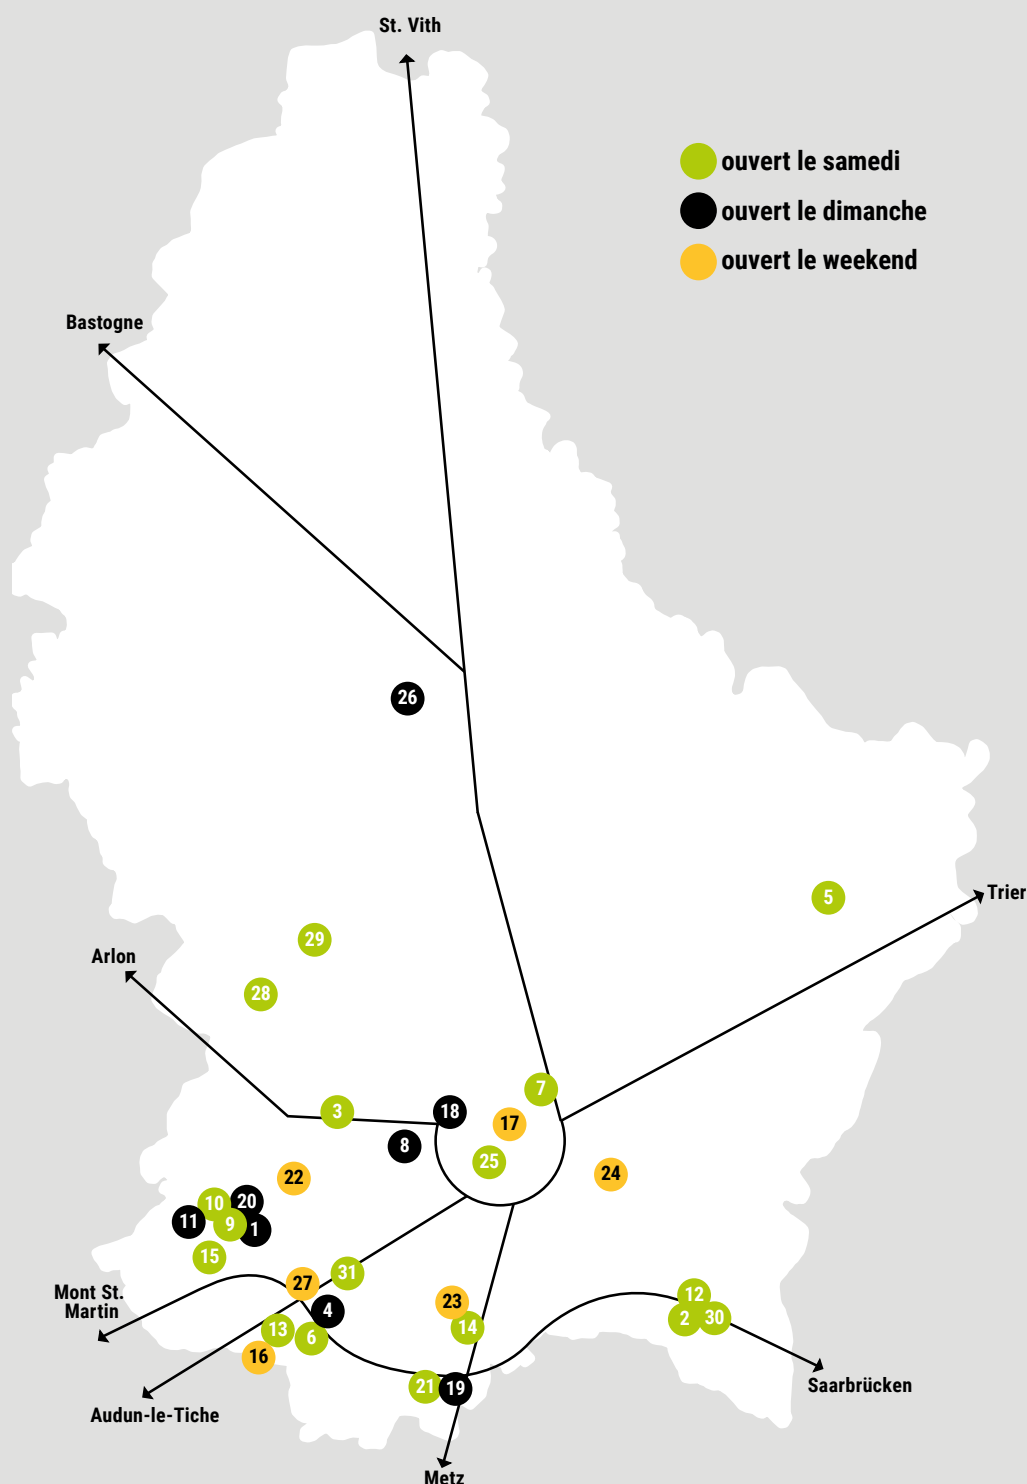

NOUS PARTICIPONS

- 1 BioG Molkerei Bascharage
- 2 BIOROCK Ellange
- 3 CERATIZIT Luxembourg Mamer
- 4 Cimalux Esch-sur-Alzette
- 5 d'Schlässerei Berbourg
- 6 Elysis Esch-sur-Alzette
- 7 Elysis Kirchberg
- 8 Enovos & Commune de Bertrange Bertrange
- 9 Fermotec Bascharage
- 10 Gemeng Käerjeng « Bei der Mierbaach » Bascharage
- 11 Gemeng Käerjeng « Lénger Schoul » Linger
- 12 Grosbusch Ellange
- 13 House of BioHealth (Flen Health, LLuCS, ITTM, CTG Luxembourg PSF, SUDCAL) Esch-sur-Alzette
- 14 IFSB Bettembourg
- 15 Keter Luxembourg Niederkorn
- 16 Kitchen Plus & Centre Marbres Esch-sur-Alzette
- 17 Lëtzebuenger Stad Brauerei Clausen
- 18 LIH Luxembourg Institute of Health Belair
- 19 LIH Luxembourg Institute of Health Dudelange
- 20 LIST Luxembourg Institute of Science and Technology Hautcharage
- 21 LNS Laboratoire national de santé Dudelange
- 22 Maison Josy Juckem & De Buttek Dippach-Sprinkange
- 23 RAK Porcelain Europe Bettembourg
- 24 Saturne Technology Contern
- 25 Solarcells Luxembourg Luxembourg-Hollerich
- 26 Soler Colmar-Berg
- 27 Stoll Maître Matelassier Ehlerange
- 28 Syndicat des Eaux du Sud Hivange
- 29 Syndicat des Eaux du Sud Koerich
- 30 Team Schramm Ellange
- 31 TR'AX Foetz